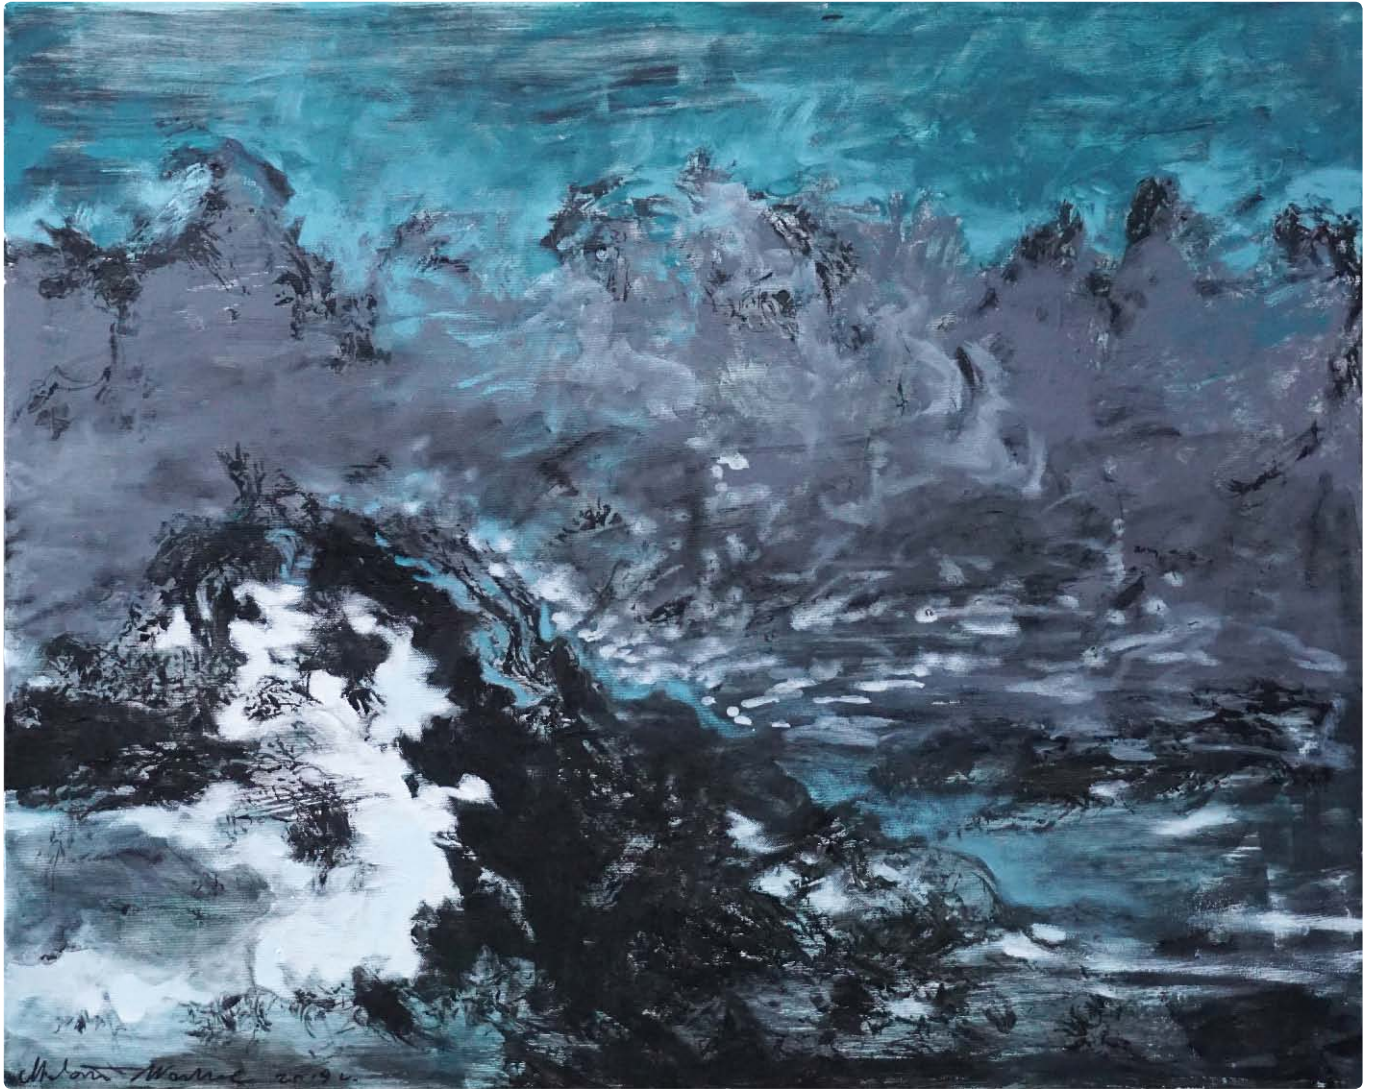

Mamuny

100 x 80 cm, płótno, technika własna, 2019